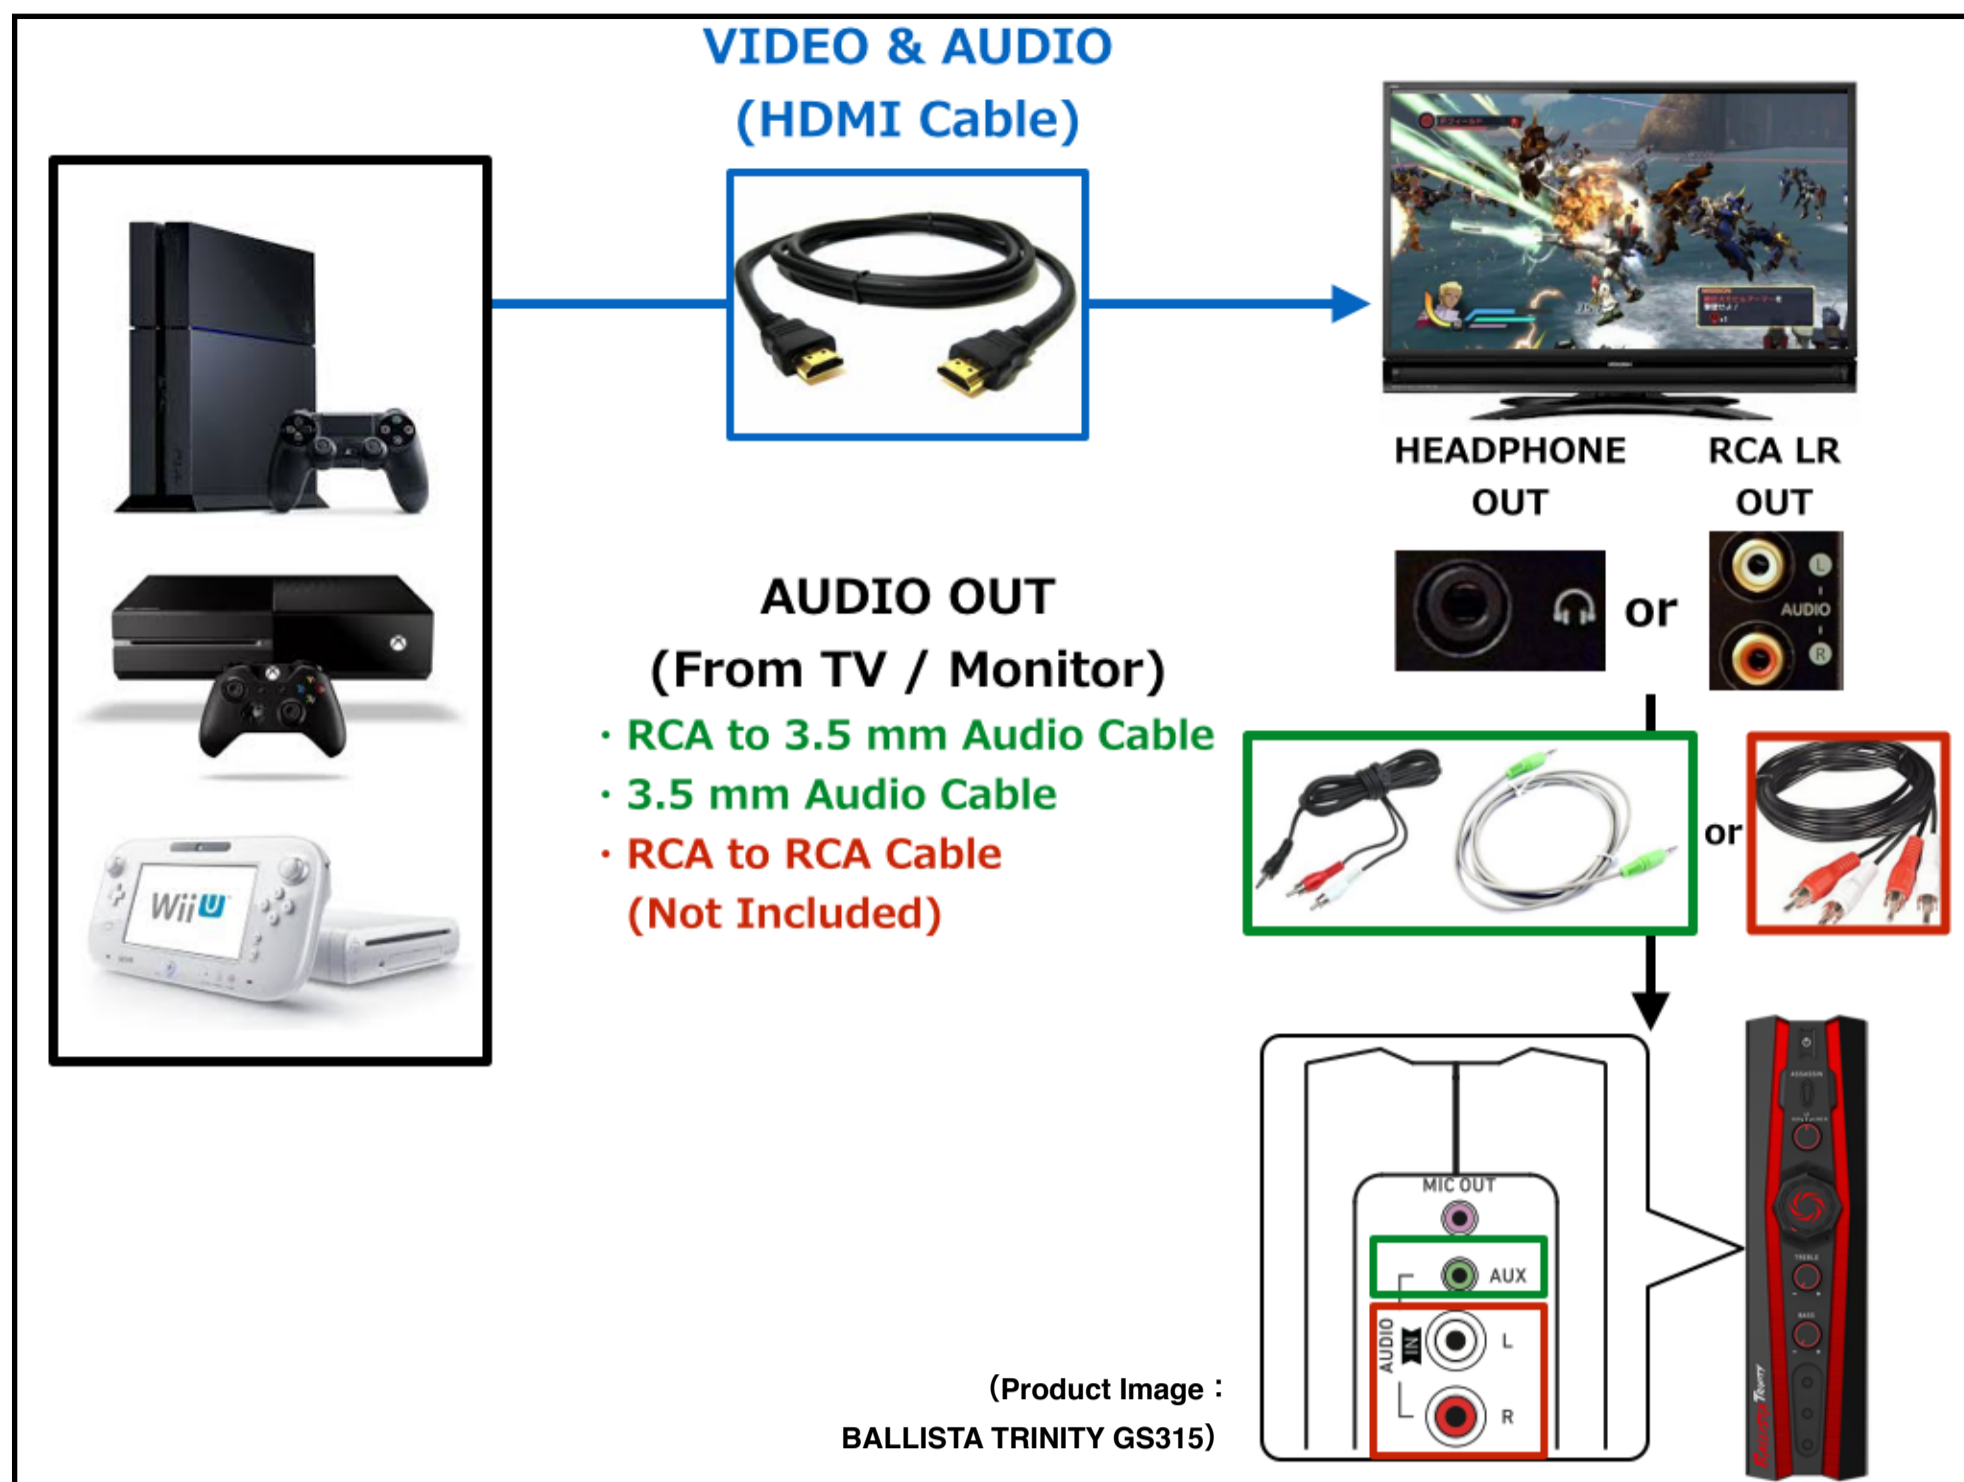

【① PS4 / Xbox One / Wii U → TV → GS31x】

【② PS4 / Xbox One / Wii U → Gaming Capture → PC → GS31x】

【③ PS4 / Xbox One / Wii U → PC-Free Type Gaming Capture → GS31x & TV】